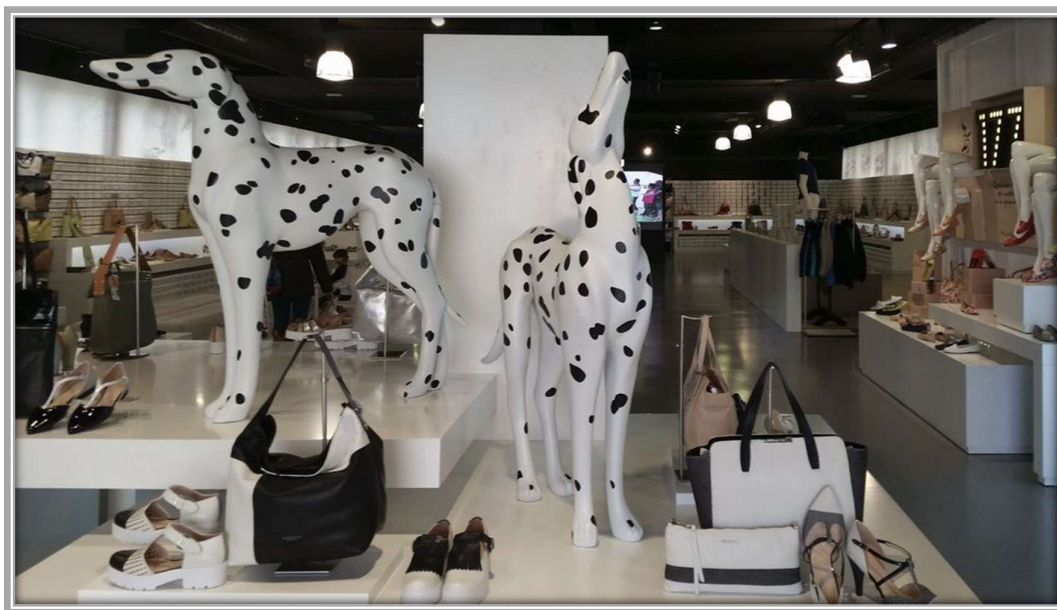

Pets-best friends ever

Izložbeni psi + ...

Maja Ferkol s.p. – Trgovinska oprema

<http://www.izlozbenelutke.si>

maja@izlozbenelutke.si

tel: + 386 1 8346 061

PSI - dogs

Weimaranec – 82 cm
(sedeči, stoječi)