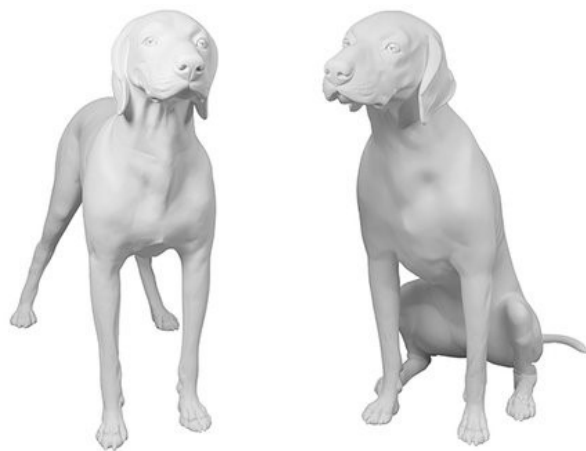

Pets-best friends ever

Izložbeni psi + ...

Maja Ferkol s.p. – Trgovinska oprema

<http://www.izlozbenelutke.si>

maja@izlozbenelutke.si

tel: + 386 1 8346 061

PSI - dogs

Weimaranec – 82 cm
(sedeči, stoječi)

315,00 €

Buldog – 40 cm (sedeči,
stoječi), črna ali bela

165,00 €

Jazbečar

149,00 €

Buldog puppy – 28cm,
črna ali bela

115,00 €

Max – 28cm, črna ali bela