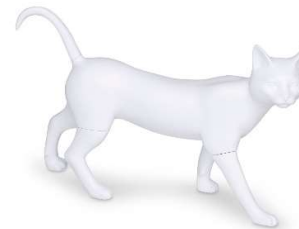

Taz – 33cm, črna ali bela

72,00 €

Kevin 3 – 33cm, bela

72,00 €

Kevin 1 – 35cm, bela

69,00 €

Druge živali - others

Rogovje – 57 ali 70cm,
199,00 €

Jerry – 43 ali 53 cm , črna
ali bela
175,00 €

Kitty – 50x30cm , bela
89,00 €

Za več info pokličite !

Aida – 119,00 €

Louis – 135,00 €

Tyke – 72,00 €

Skye – 75,00 €

Bella – 119,00 €