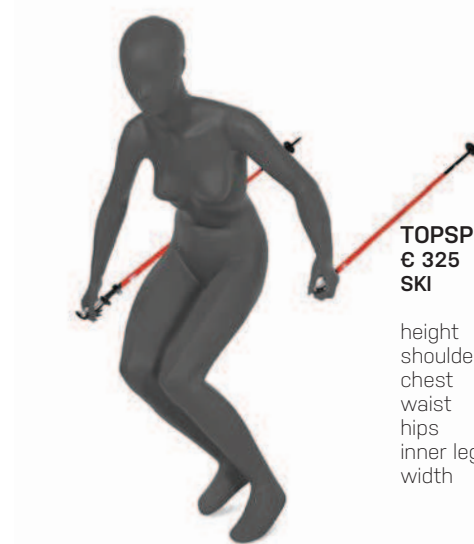

depth 57 cm
 width 38 cm

SNOW VIBES.

TOPSPF167_7024
€ 325
SNOWBOARD

height	180 cm
shoulders	33 cm
chest	85 cm
waist	81 cm
hips	88 cm
inner leg	78 cm

TOPSPF160_7024
€ 325
SKI

height	124 cm
shoulders	34 cm
chest	89 cm
waist	68 cm
hips	80 cm
inner leg	65 cm

TOPSPF15_7024
€ 325
SKI

height	152 cm
shoulders	40 cm
chest	83 cm
waist	65 cm
hips	91 cm
inner leg	77 cm
depth	70 cm
width	65 cm

TOPSPF94_7024
€ 325
SKI

height	137 cm
shoulders	35 cm
chest	81 cm
waist	61 cm
hips	79 cm
inner leg	72 cm
width	86 cm