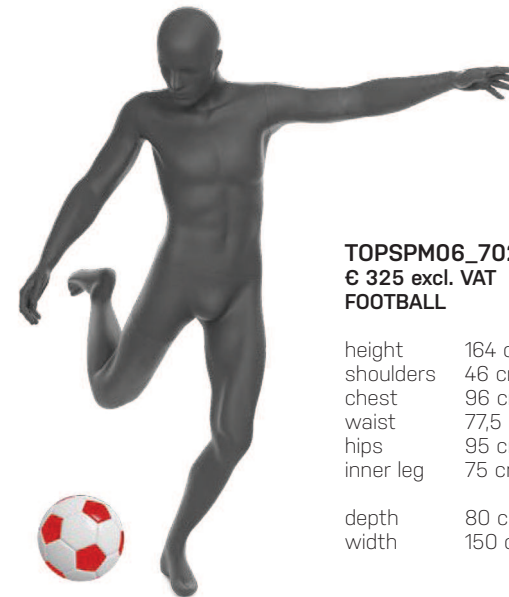

TOPSPM159_7024
€ 325 excl. VAT

height 193 cm
shoulders 42 cm
chest 102 cm
waist 82 cm
hips 93 cm
inner leg 84 cm

TOPSPM41_7024
 € 395 excl. VAT
 WINNER

height	130 cm
shoulders	48 cm
chest	113 cm
waist	81 cm
hips	90 cm
low hips	100 cm
inner leg	40 cm
depth	60 cm
width	80 cm

TOPSPM36_7024
 € 325 excl. VAT
 WINNER

height	171 cm
shoulders	52 cm
chest	97,5 cm
waist	78 cm
hips	96 cm
inner leg	70 cm
depth	60 cm
width	66 cm

TOPSPM03_7024
 € 325 excl. VAT
 GOALKEEPER

height	172 cm
shoulders	39 cm
chest	105 cm
waist	81 cm
hips	97 cm
inner leg	82 cm
depth	100 cm
width	70 cm

TOPSPM05_7024
 € 325 excl. VAT
 FOOTBALL

height	189 cm
shoulders	50 cm
chest	103 cm
waist	78,5 cm
hips	103 cm
inner leg	85 cm
depth	45 cm
width	85 cm

TOPSPM04_7024
 € 325 excl. VAT
 FOOTBALL

height	193 cm
shoulders	50 cm
chest	104,5 cm
waist	79 cm
hips	101,5 cm
inner leg	88 cm
depth	85 cm
width	100 cm