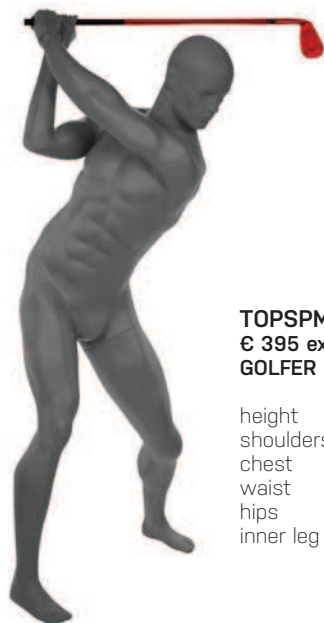

TOPSPM48_7024
€ 395 excl. VAT
GOLFER

TOPSPM43_7024
€ 395 excl. VAT
GOLFER

height	184 cm
shoulders	40 cm
chest	107 cm
waist	87 cm
hips	91 cm
inner leg	77 cm