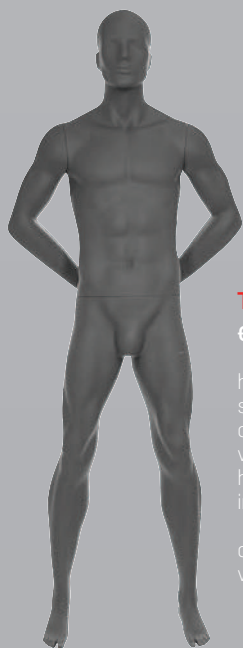

TOPSPM30_7024
€ 325 excl. VAT

height 189 cm
shoulders 48 cm
chest 101,5 cm
waist 81 cm
hips 101 cm
inner leg 86 cm

depth 45 cm
width 80 cm