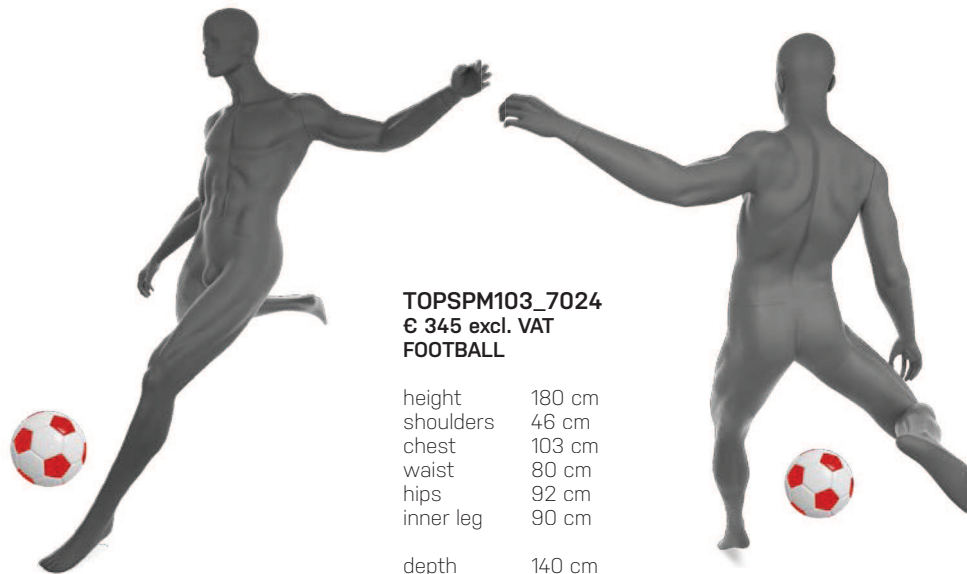

TOPSPM36_7024
 € 325 excl. VAT
 WINNER

height	171 cm
shoulders	52 cm
chest	97,5 cm
waist	78 cm
hips	96 cm
inner leg	70 cm
depth	60 cm
width	66 cm

TOPSPM03_7024
 € 325 excl. VAT
 GOALKEEPER

height	172 cm
shoulders	39 cm
chest	105 cm
waist	81 cm
hips	97 cm
inner leg	82 cm
depth	100 cm
width	70 cm

TOPSPM06_7024
 € 325 excl. VAT
 FOOTBALL

height	164 cm
shoulders	46 cm
chest	96 cm
waist	77,5 cm
hips	95 cm
inner leg	75 cm
depth	80 cm
width	150 cm

TOPSPM102_7024
€ 345 excl. VAT
FOOTBALL

height 190 cm
 shoulders 42 cm
 chest 102 cm
 waist 85 cm
 hips 92 cm
 inner leg 89 cm

depth 110 cm
 width 60 cm

TOPSPM103_7024
€ 345 excl. VAT
FOOTBALL

height 180 cm
 shoulders 46 cm
 chest 103 cm
 waist 80 cm
 hips 92 cm
 inner leg 90 cm

depth 140 cm
 width 130 cm

TOPSPM105_7024
€ 345 excl. VAT
FOOTBALL

height 183 cm
 shoulders 43 cm
 chest 102 cm
 waist 85 cm
 hips 96 cm
 inner leg 83 cm

depth 70 cm
 width 96 cm

TOPSPM106_7024
€ 345 excl. VAT
FOOTBALL - SLIDE

height 84 cm
 shoulders 44 cm
 chest 104 cm
 waist 82 cm
 hips 90 cm
 inner leg 85 cm